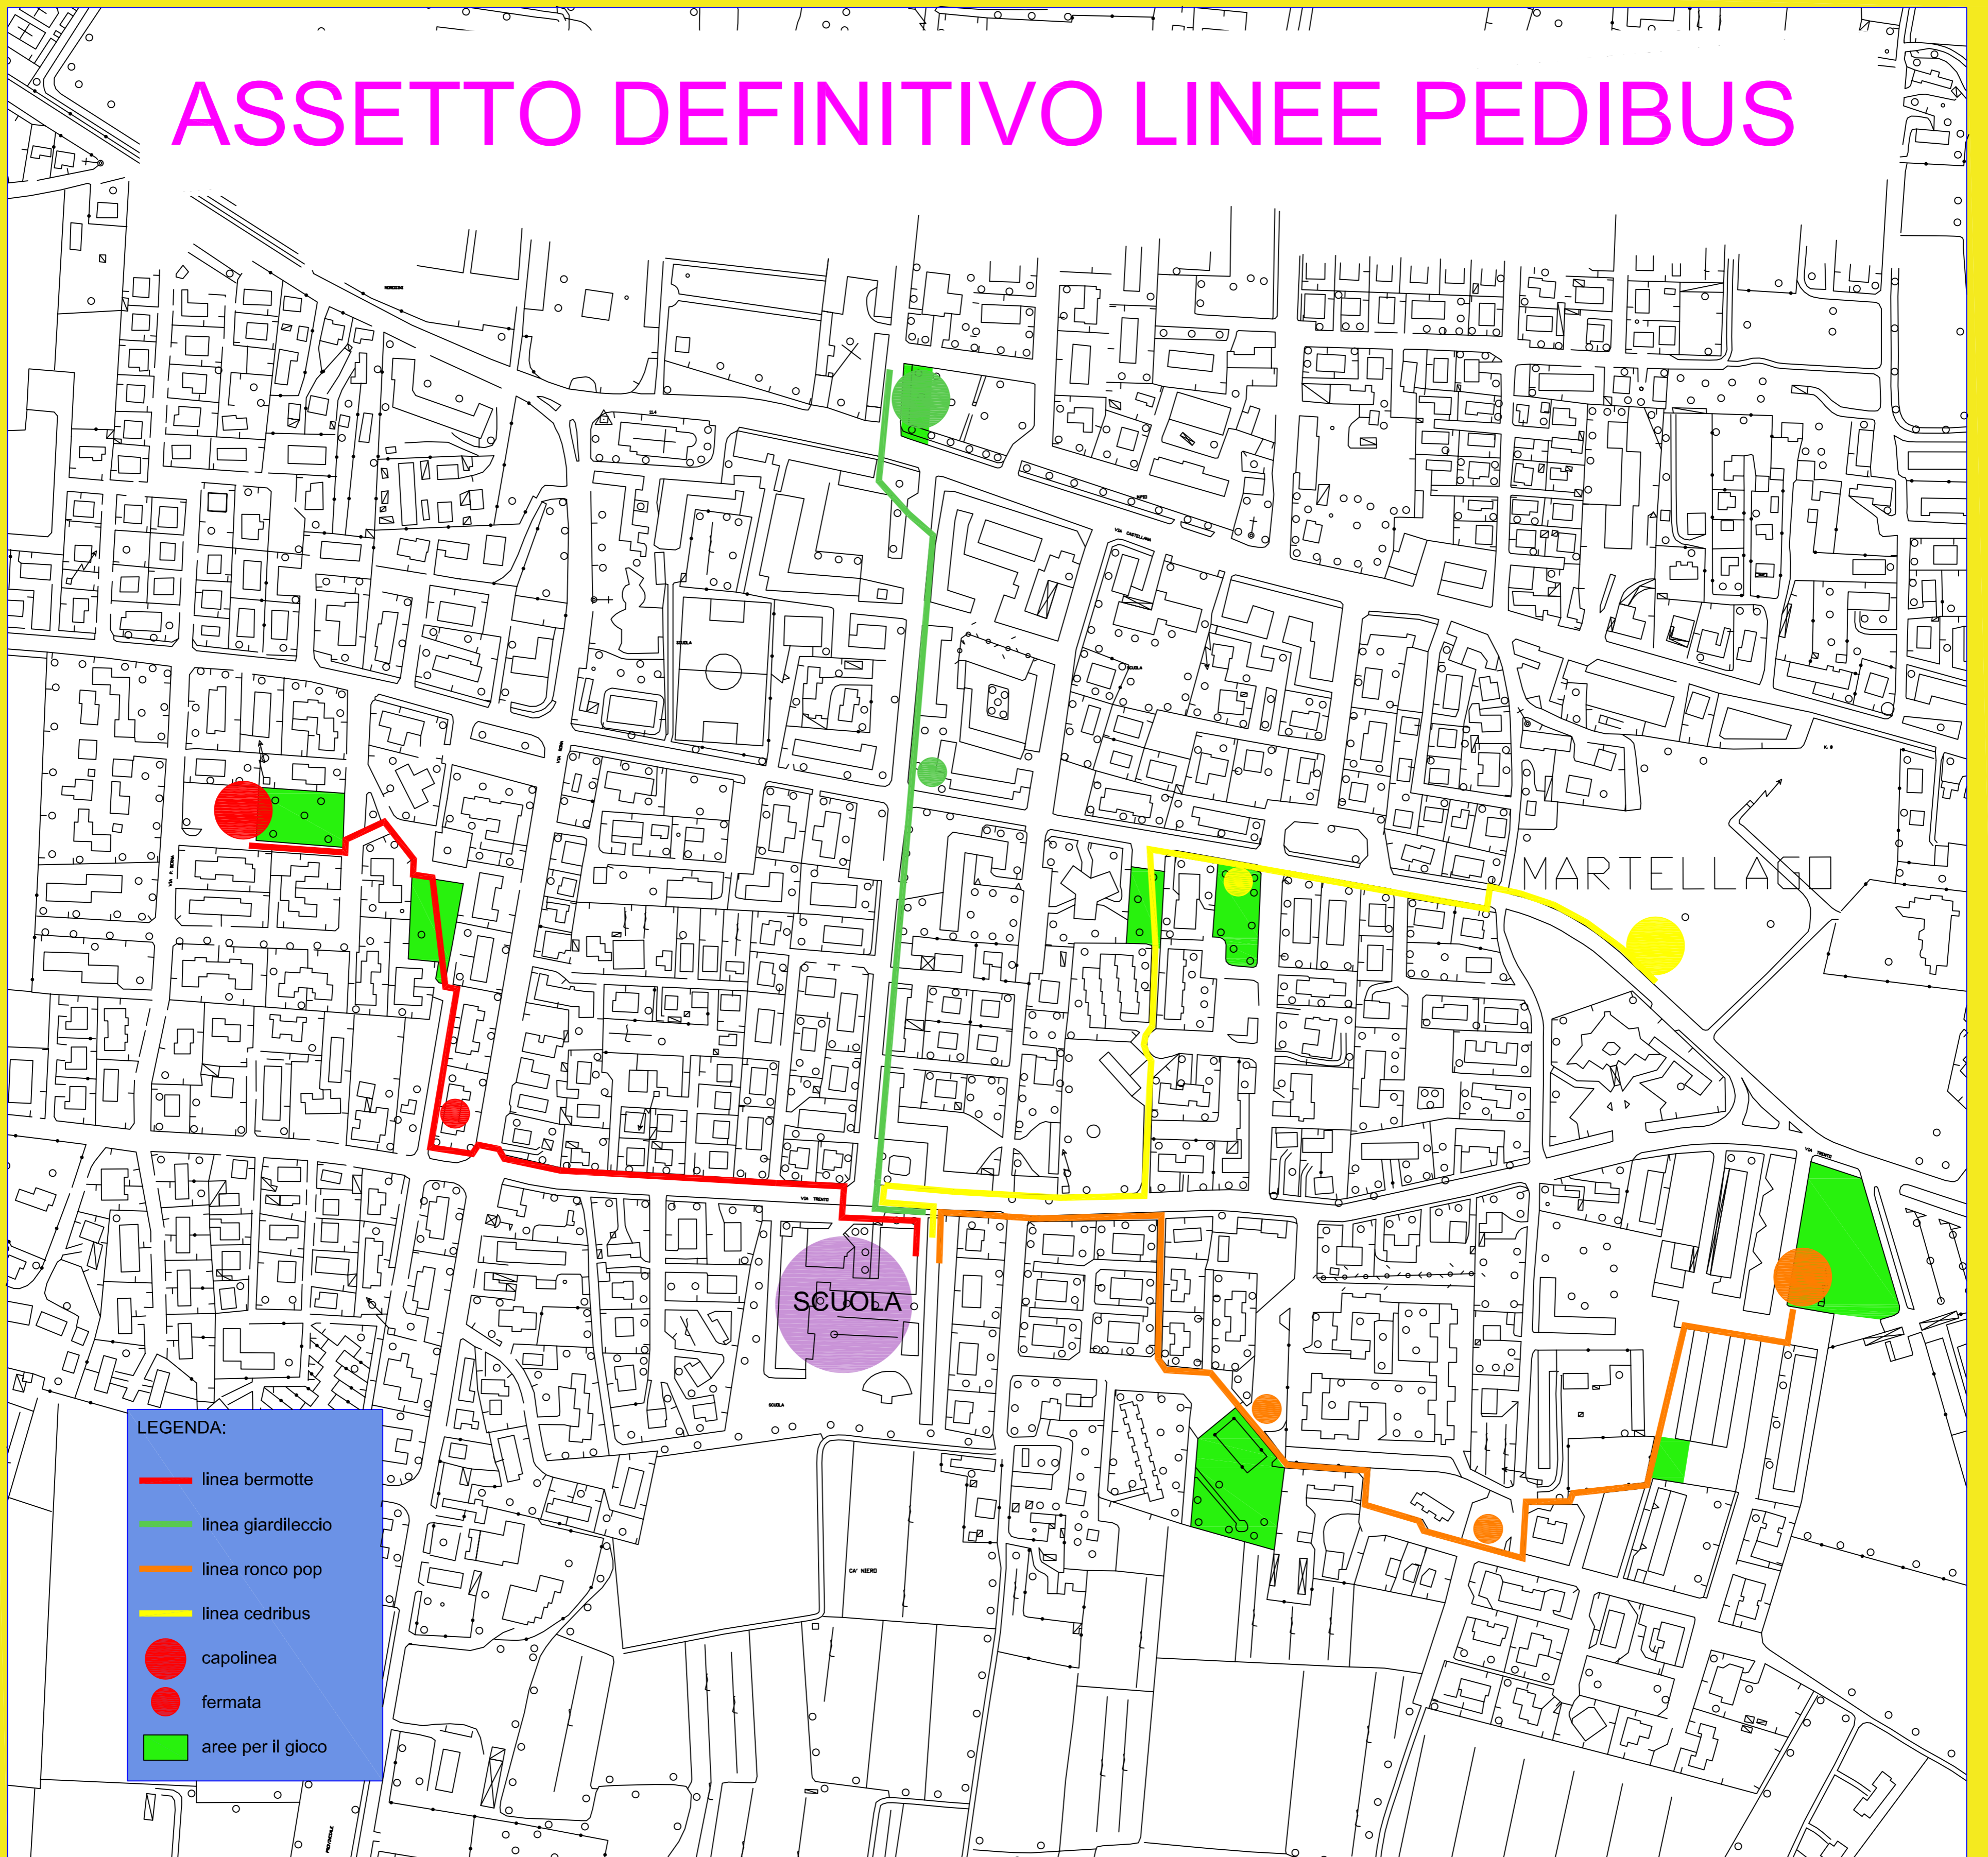

LA CITTA' DEI BAMBINI E DELLE BAMBINE  
 Scuola Primaria C. Goldoni Martellago  
 In collaborazione con il Comitato Genitori  
 dell' Istituto Comprensivo

# ASSETTO DEFINITIVO LINEE PEDIBUS

- LEGENDA:
- linea bermotte
  - linea giardileccio
  - linea ronco pop
  - linea cedribus
  - capolinea
  - fermata
  - aree per il gioco

ELABORAZIONE CARTOGRAFICA CURATA DA:  
 Arch. Massimo Manchiaro

IN COLLABORAZIONE CON:  
 FIAB/GIS - Mirano  
 ORIENTEERING SWALLOW - Noale

ELABORAZIONE GRAFICA: C.F.